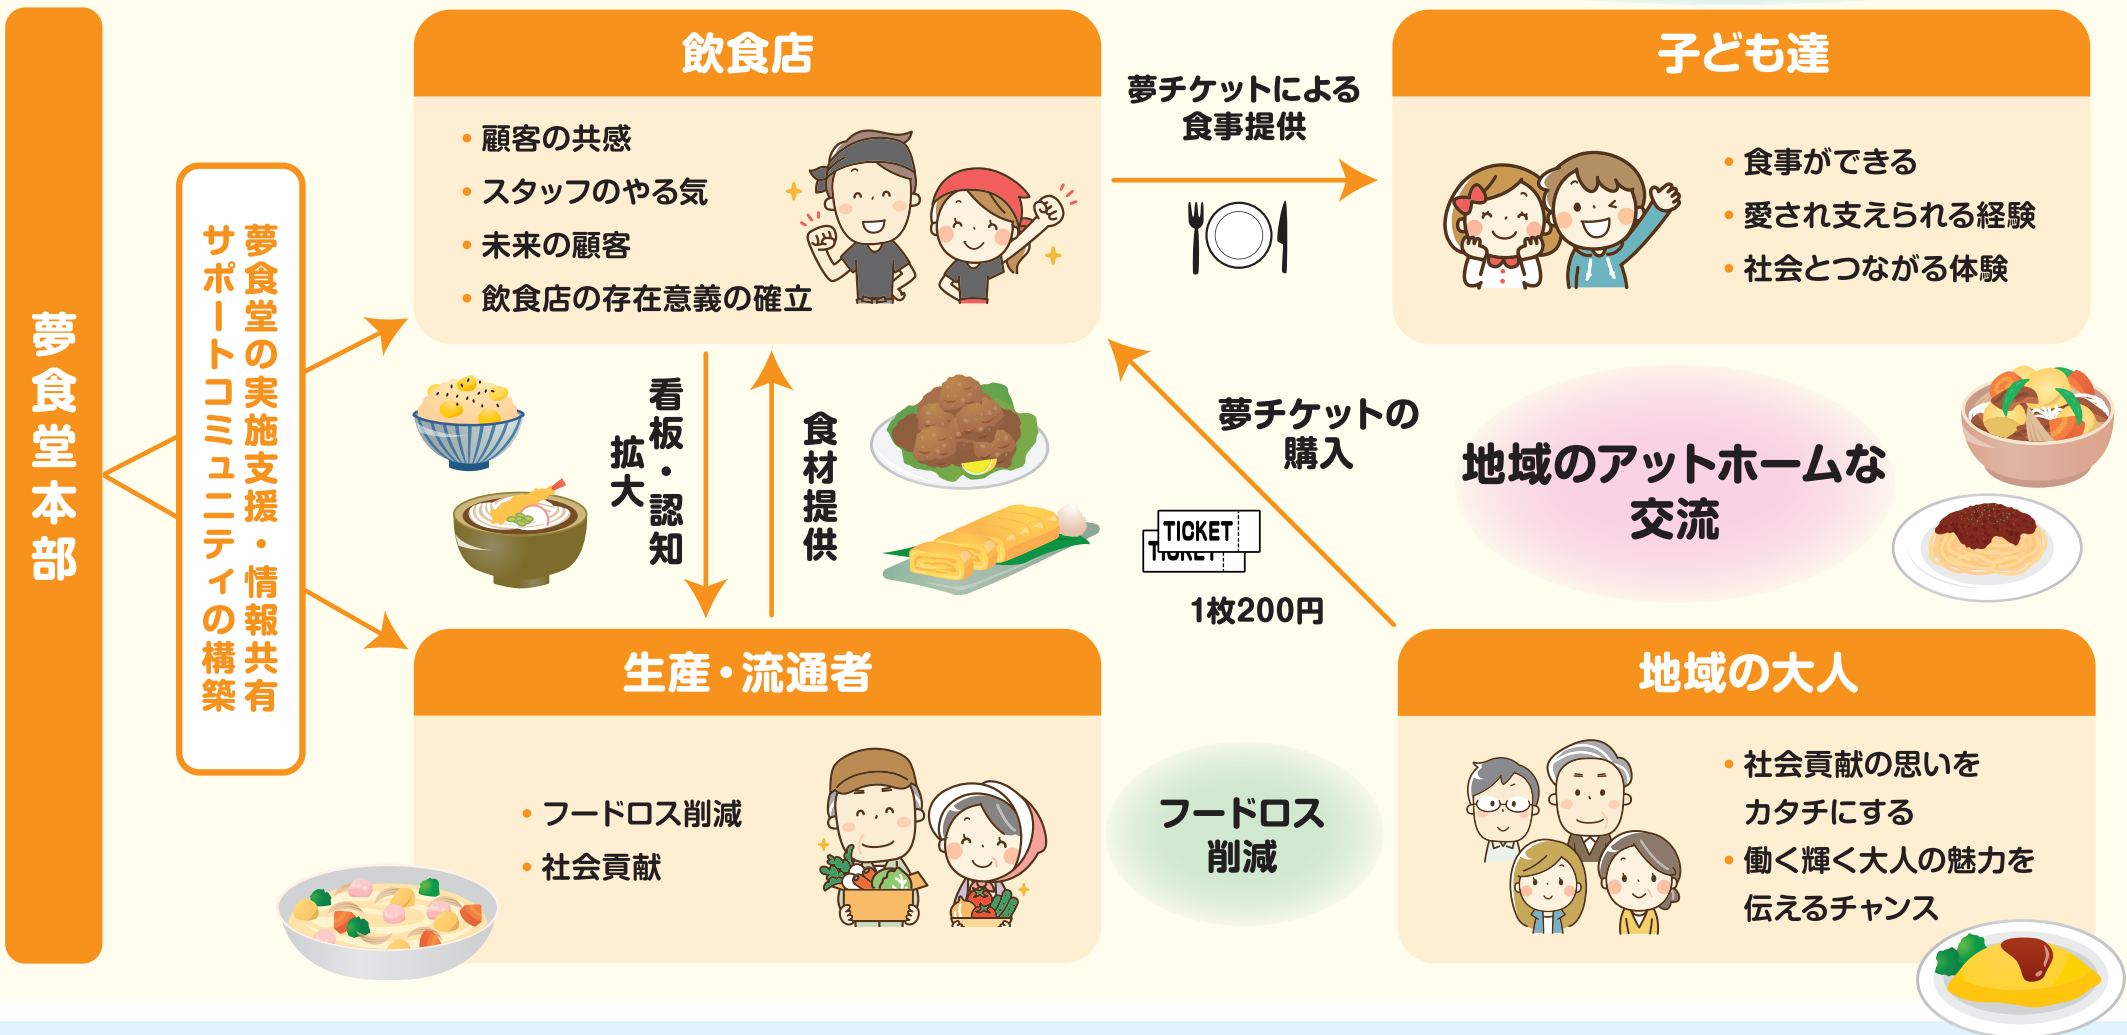

夢食堂プロジェクトの仕組み

日本の貧困率は先進国で高く (G7で第2位; 2017)、7人に1人の子ども達が、まともにご飯を食べられておらず、両親が多忙で孤食の子どもが増えている現状です。

夢チケットの流れ

地域の大人

通常のお支払い+1枚200円で夢チケットを購入

子ども達

店舗に貼られている夢チケットを使用

飲食店

夢チケットを使用する子どもに食事を提供

よくあるご質問

どんな支援ができるの？

ご支援いただける場合には、専用のページから寄付を頂いたり、夢食堂のサポートメンバーになって頂いたり、様々な形があります。まずは夢食堂メンバーとなっている飲食店に足を運んで食事をさせて頂いてください。夢チケットを購入せずとも、それだけで飲食店にとって大変な支援になります。

寄附したお金は何に使用されるの？

寄附して頂いたお金は、全額を夢食堂事業の運営費に当てさせていただきます。

私たちは、「子ども達が当たり前にご飯が食べられる場を作りたい」という思いで、全国の飲食店さんと共にプロジェクトを立ち上げました。

プロジェクトの目的

子ども達が当たり前にご飯を食べられる場所を創る

目指す世界

“小さな愛情”が地域内で循環し温かい交流が深まっていく世界

子ども達が皆、

当たり前にご飯を食べることが出来て夢食堂の役目が無くなるのが夢食堂プロジェクトのゴールです

プロジェクトの詳細・加盟店舗はこちらから

夢チケット使用

飲食店

食事提供

「夢チケット」という一枚200円の食事券を通じて子ども達がずっと食事ができる場を作ります。